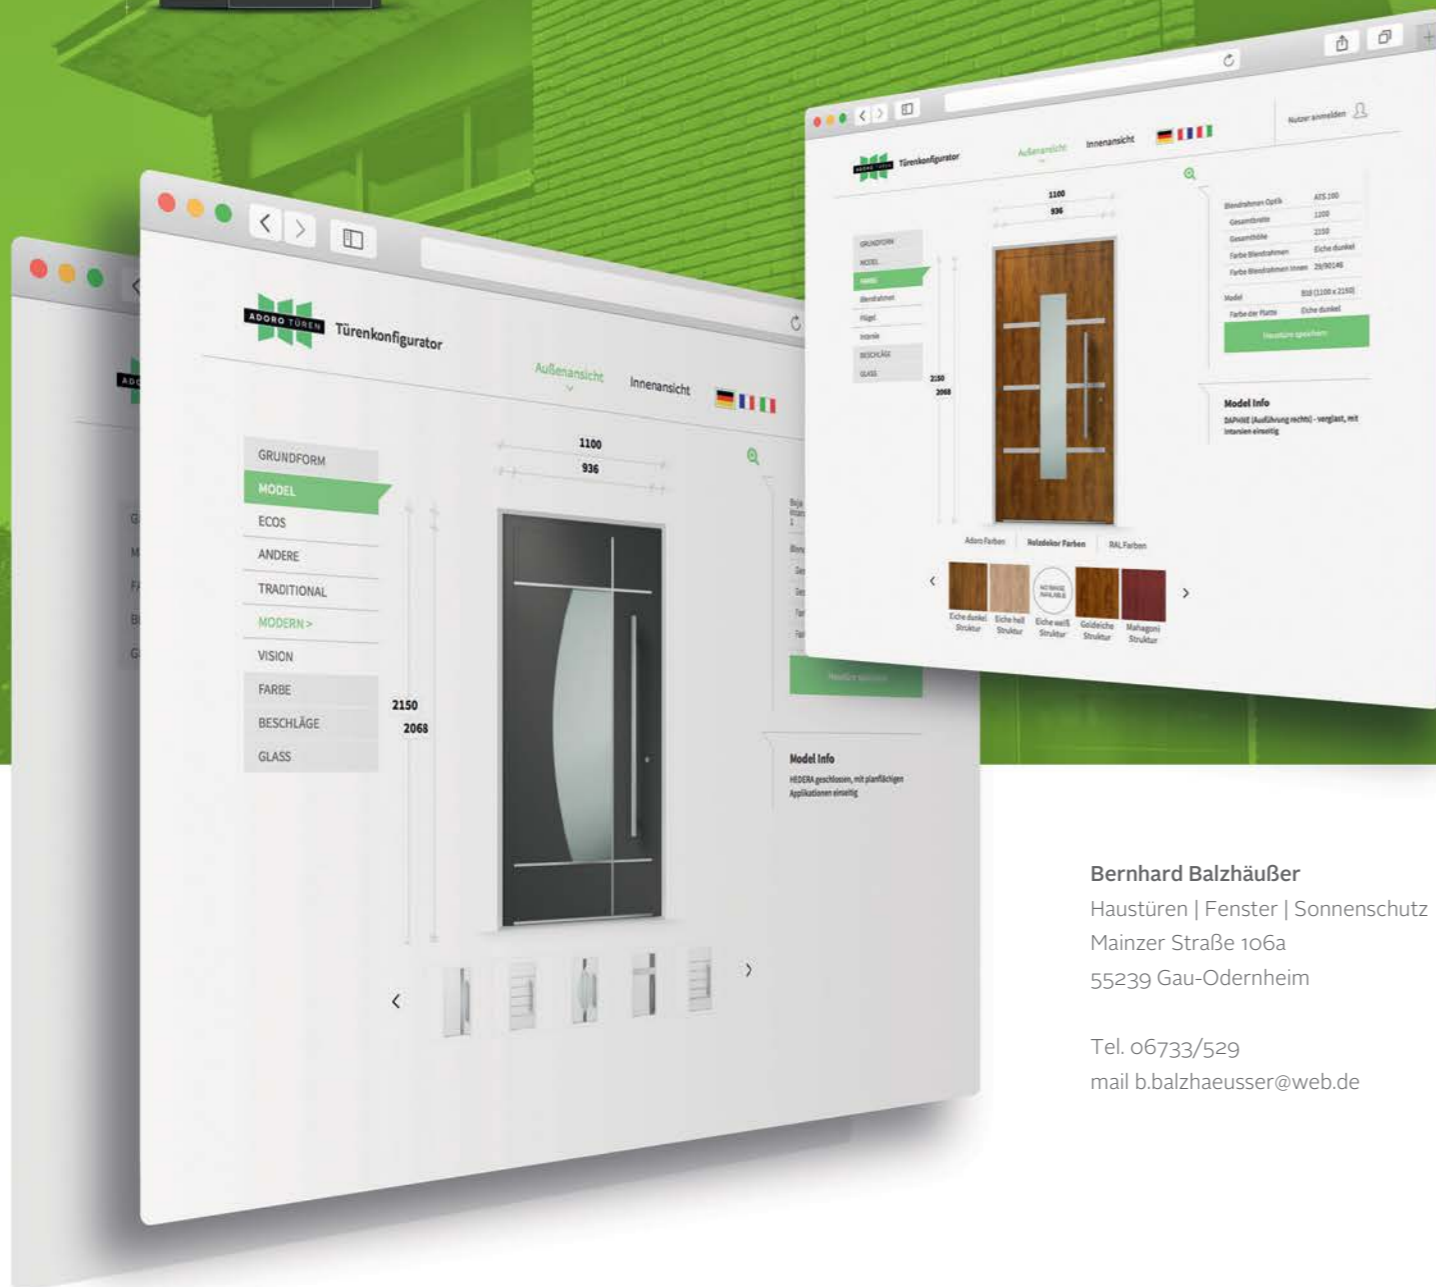

# ADORO Türenkonfigurator

Gestalten Sie Ihre Haustür doch einfach selbst!

Werden Sie kreativ und nutzen Sie den Türenkonfigurator – hier können Sie Ihre Wunschtür zusammenstellen und das Ergebnis an Ihrem Haus betrachten. Anschließend erhalten Sie umgehend ein unverbindliches Angebot.